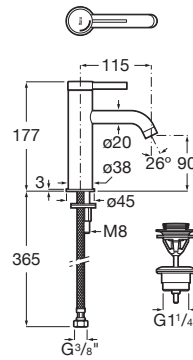

ONA

Baterie lavoar corp neted, cu aerator, ventil click-clack i racorduri flexibile; tehnologie Cold Start

PRE (FĂRĂ TVA) (FĂRĂ TVA)

501,00 LEI

SCHIȚE TEHNICE

CARACTERISTICI

Debit (l/min - 3 bar): 5

Economie de apă și de energie

Filet racord apă: 3/8"

Furtunuri de alimentare flexibile incluse

Locație de aplicare: Lavoar

Mounting type: Montat pe margine

Poziție centrală apă rece

Tip de scurgere: Ventil cu sistem click-clack

Tip mixer: Cu monocomandă